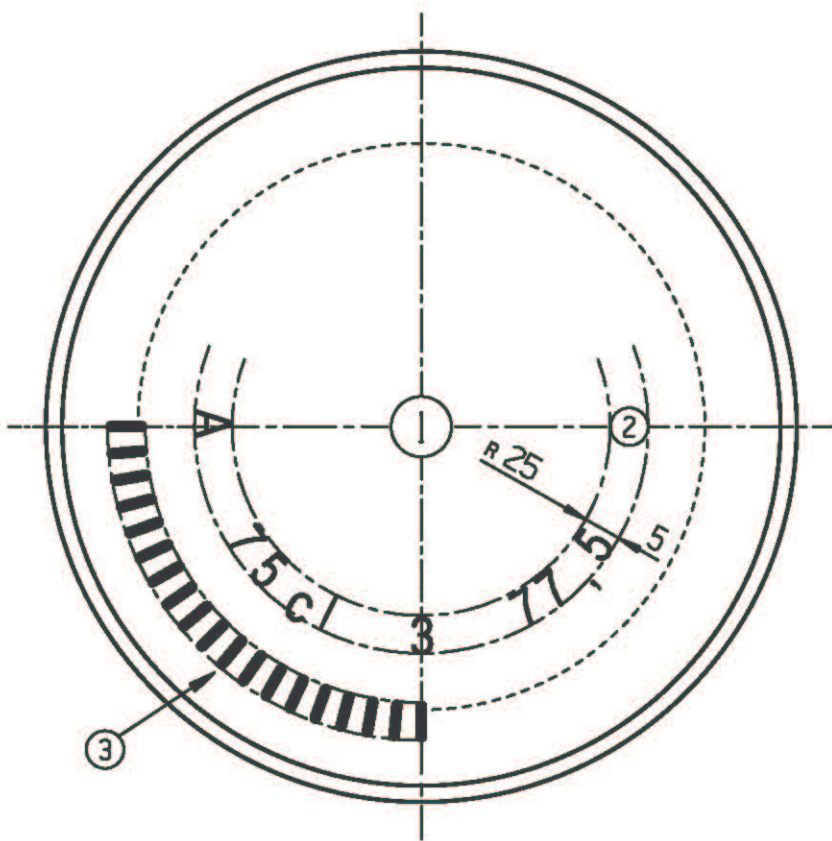

VISTA DALL'ALTO

DIVERGENZA MAX DALL'ASSE ORTOGONALE mm 2.3 ©

IMBOCCATURA P.P. 31.5 MEDIA - UNI 6144 -

MINIMO FORO PASSANTE \varnothing 18 ©

VISTA DAL FONDO

- ① MARCHIO
- ② N° STAMPO
- ③ GODRONATURA

Enterglass line s.p.a.

Gallone 750ml tv

Peso (g)
500

Capacità (cc)
750

Tipo Bocca
tv 31,5

Colore
Vantico