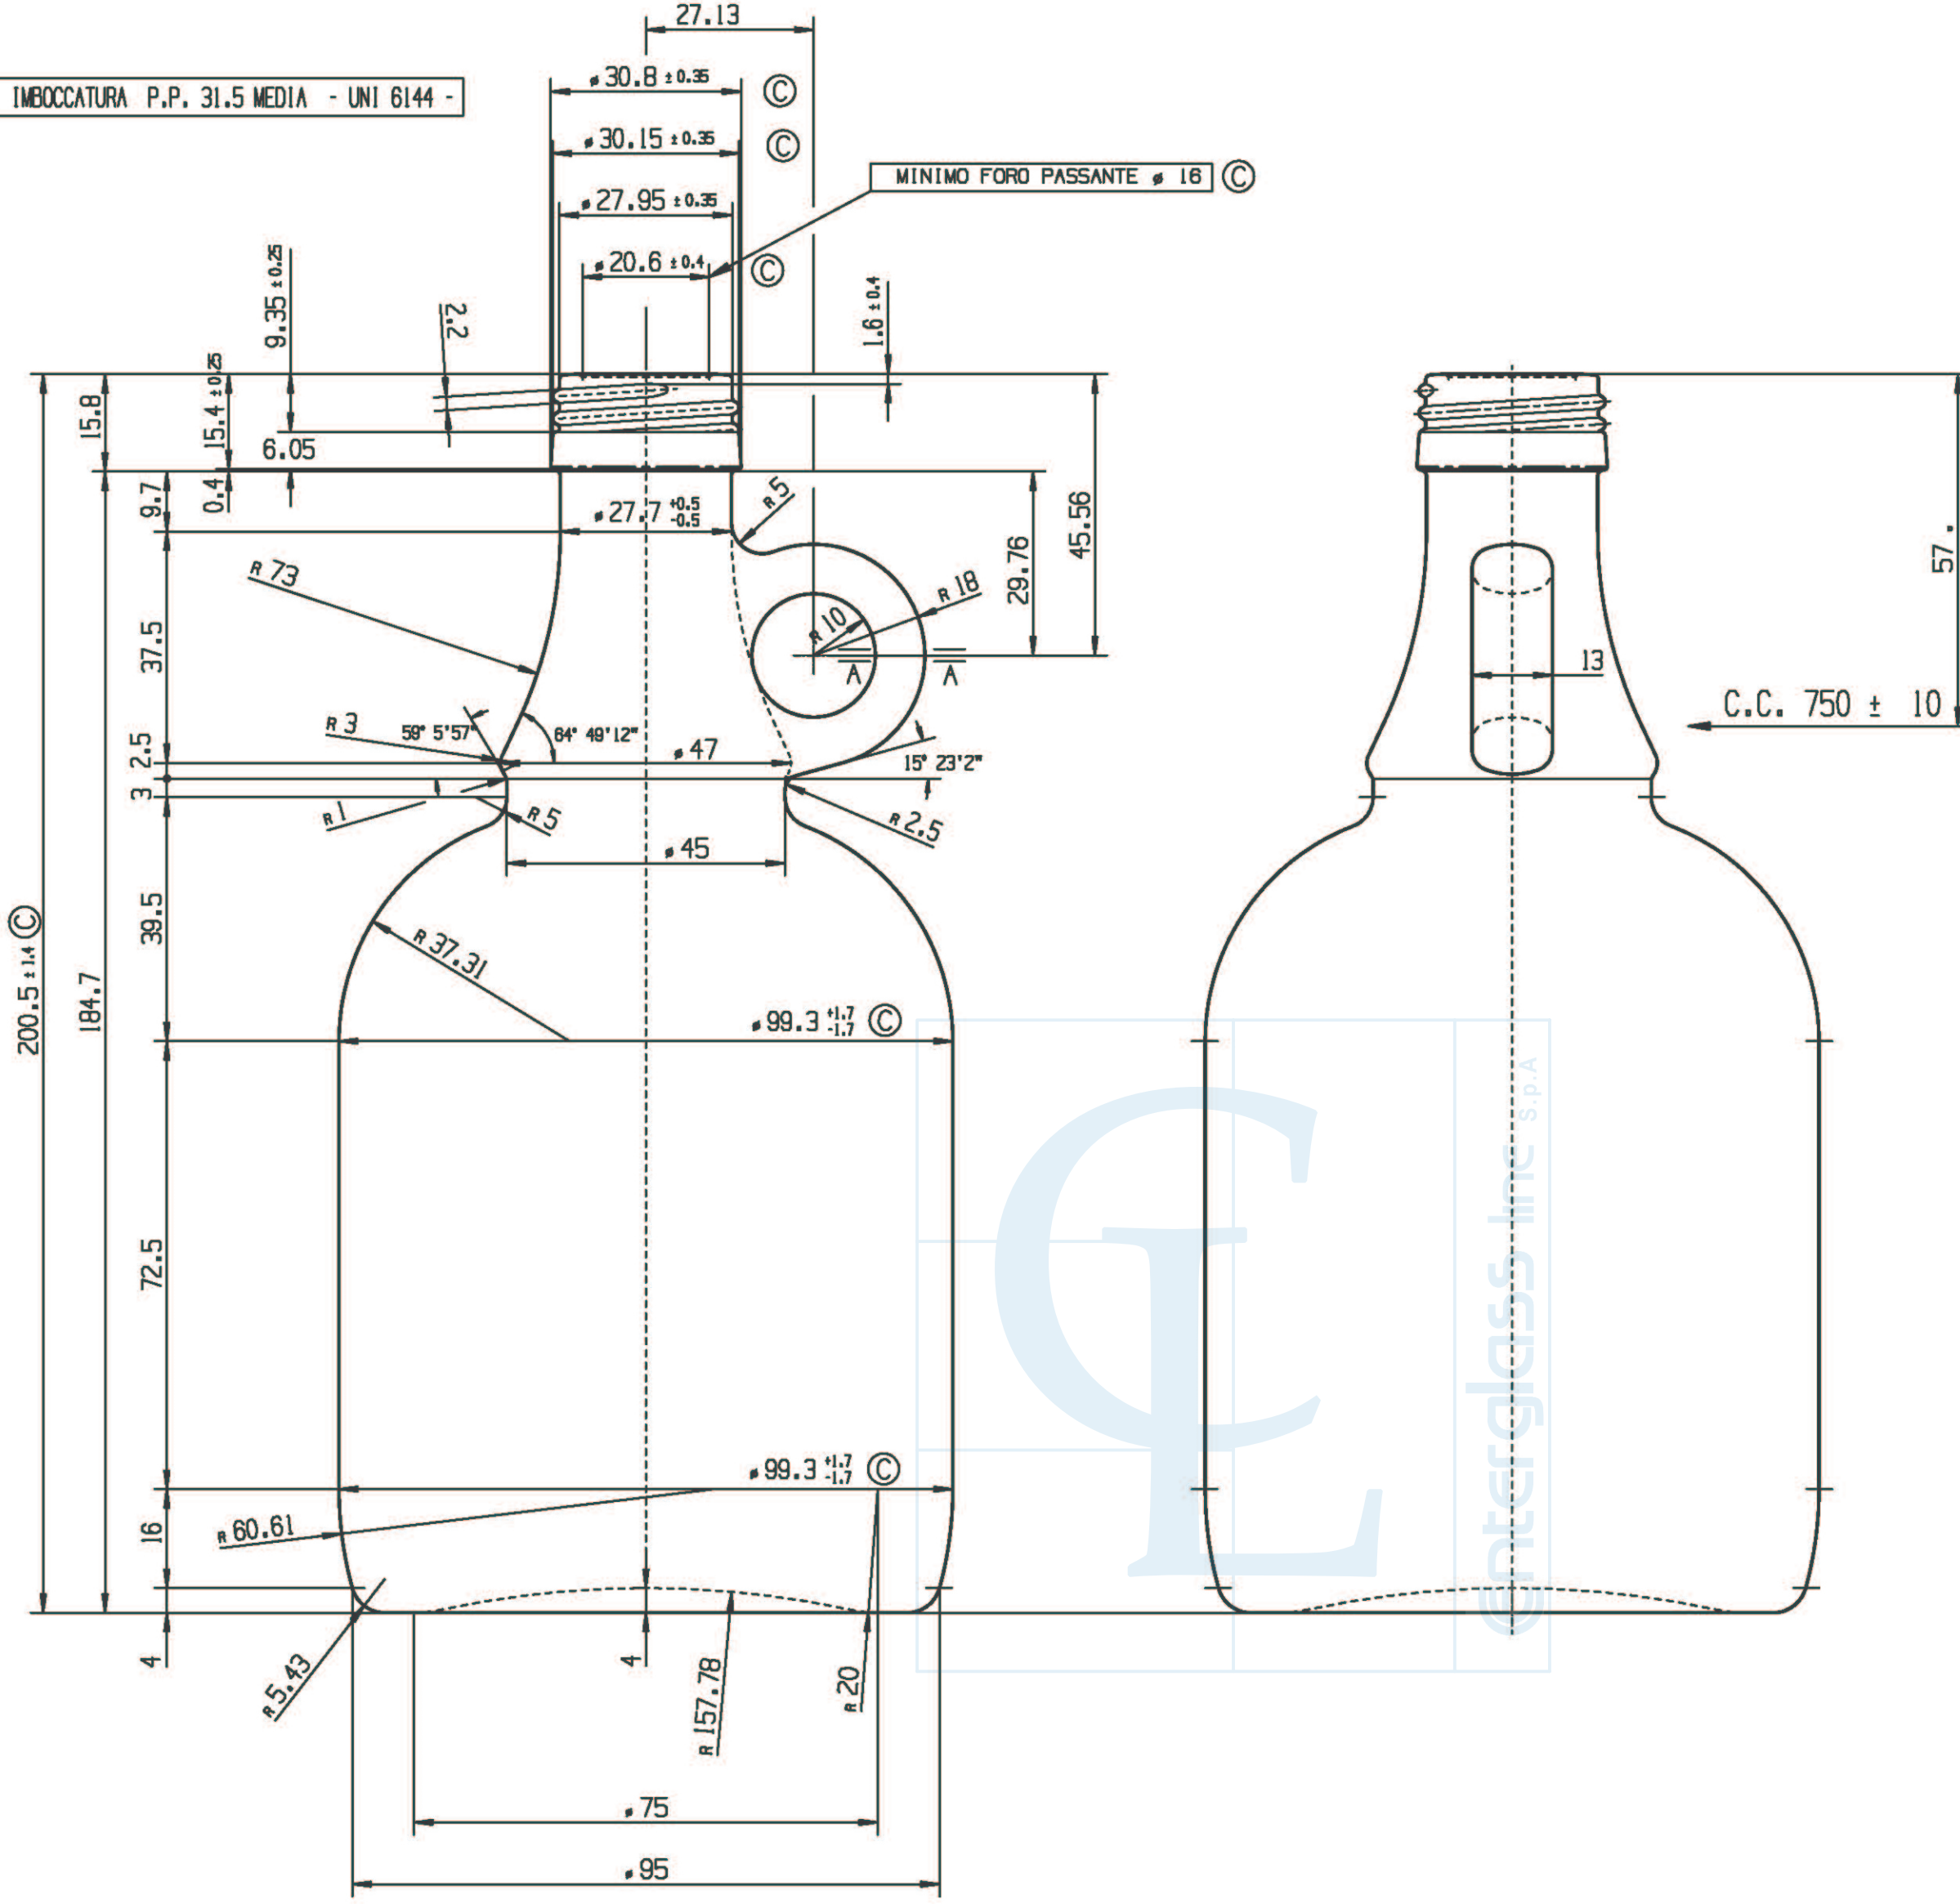

VISTA DALL'ALTO

DIVERGENZA MAX DALL'ASSE ORTOGONALE mm 2.3 ©

IMBOCCATURA P.P. 31.5 MEDIA - UNI 6144 -

MINIMO FORO PASSANTE \varnothing 18 ©

VISTA DAL FONDO

- ① MARCHIO
- ② N° STAMPO
- ③ GODRONATURA

Enterglass line s.p.a.

Gallone 750ml tv

Peso (g)
500

Capacità (cc)
750

Tipo Bocca
tv 31,5

Colore
Vantico