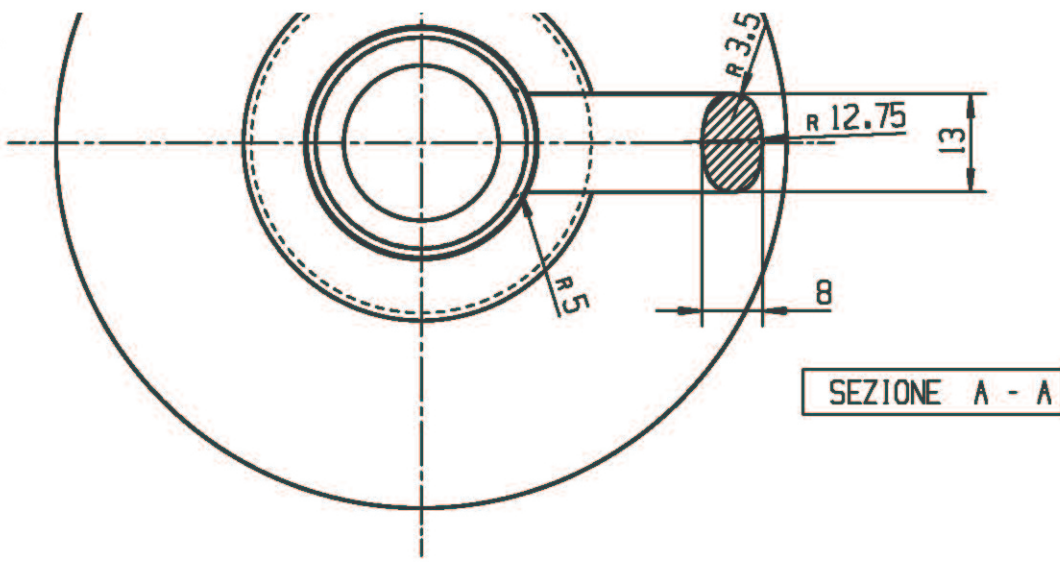

VISTA DALL'ALTO

DIVERGENZA MAX DALL'ASSE ORTOGONALE mm 2.3 ©

IMBOCCATURA P.P. 31.5 MEDIA - UNI 6144 -

MINIMO FORO PASSANTE \varnothing 18 ©

VISTA DAL FONDO

- ① MARCHIO
- ② N° STAMPO
- ③ GODRONATURA

Enterglass line s.p.a.

Gallone 750ml tv

Peso (g)
500

Capacità (cc)
750

Tipo Bocca
tv 31,5

Colore
Vantico